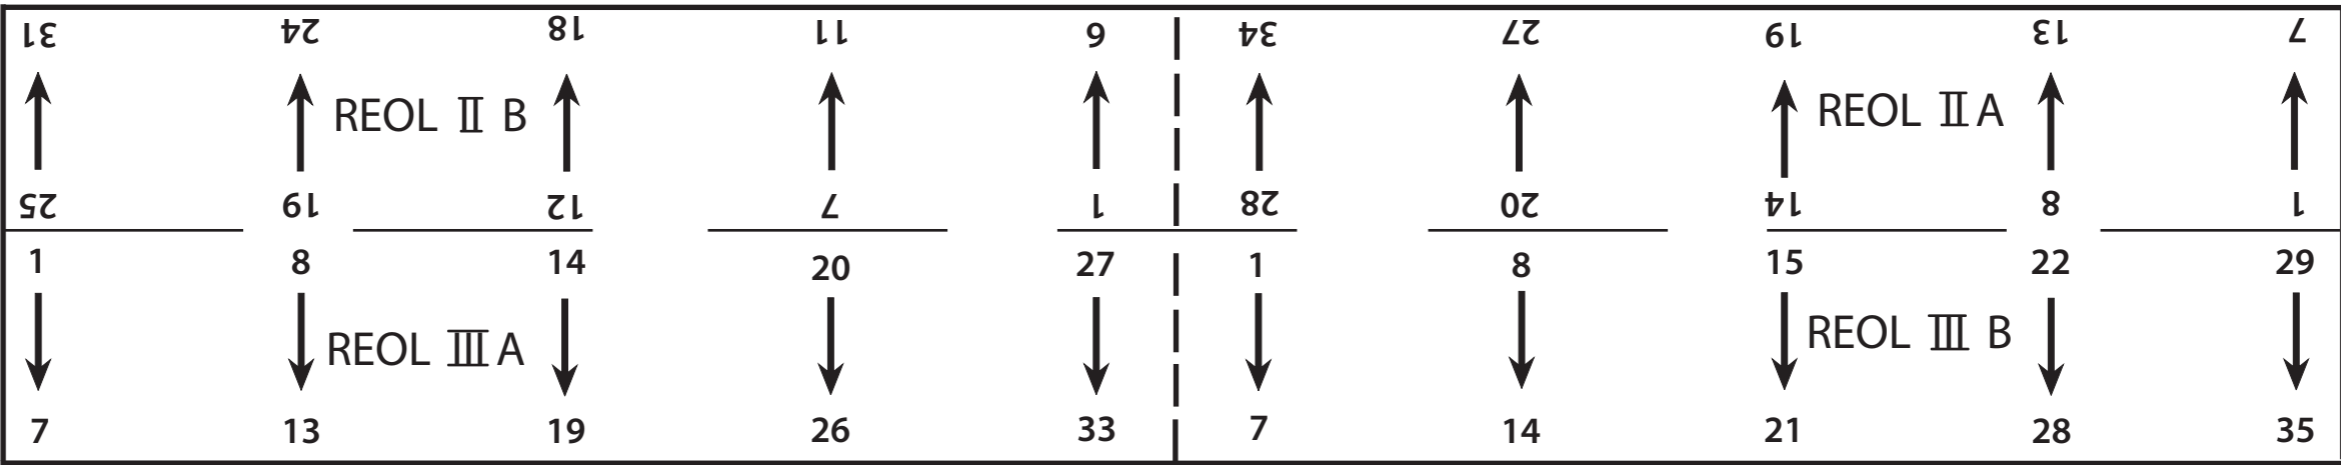

FRITTSTÅENDE HYLLER/SLETTVOLD

REOL X

REOL I

REOL II

REOL III

REOL IV

REOL V

BORD

ARKIVSKAP XII

DØR

ca 6,5m

12,5m