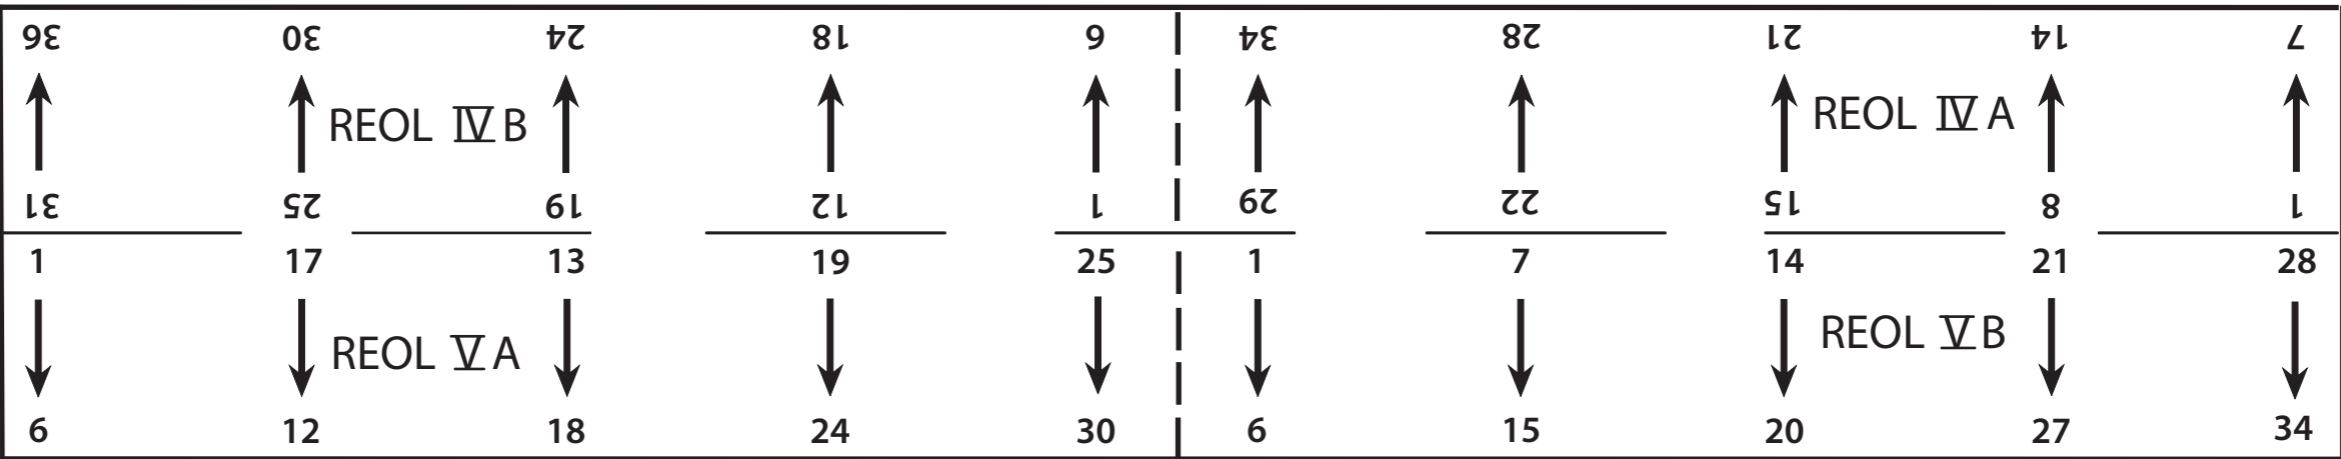

FRITTSTÅENDE HYLLER/SLETTVOLD

REOL X

REOL I

REOL II

REOL III

REOL IV

REOL V

BORD

ARKIVSKAP XII

DØR

ca 6,5m

12,5m